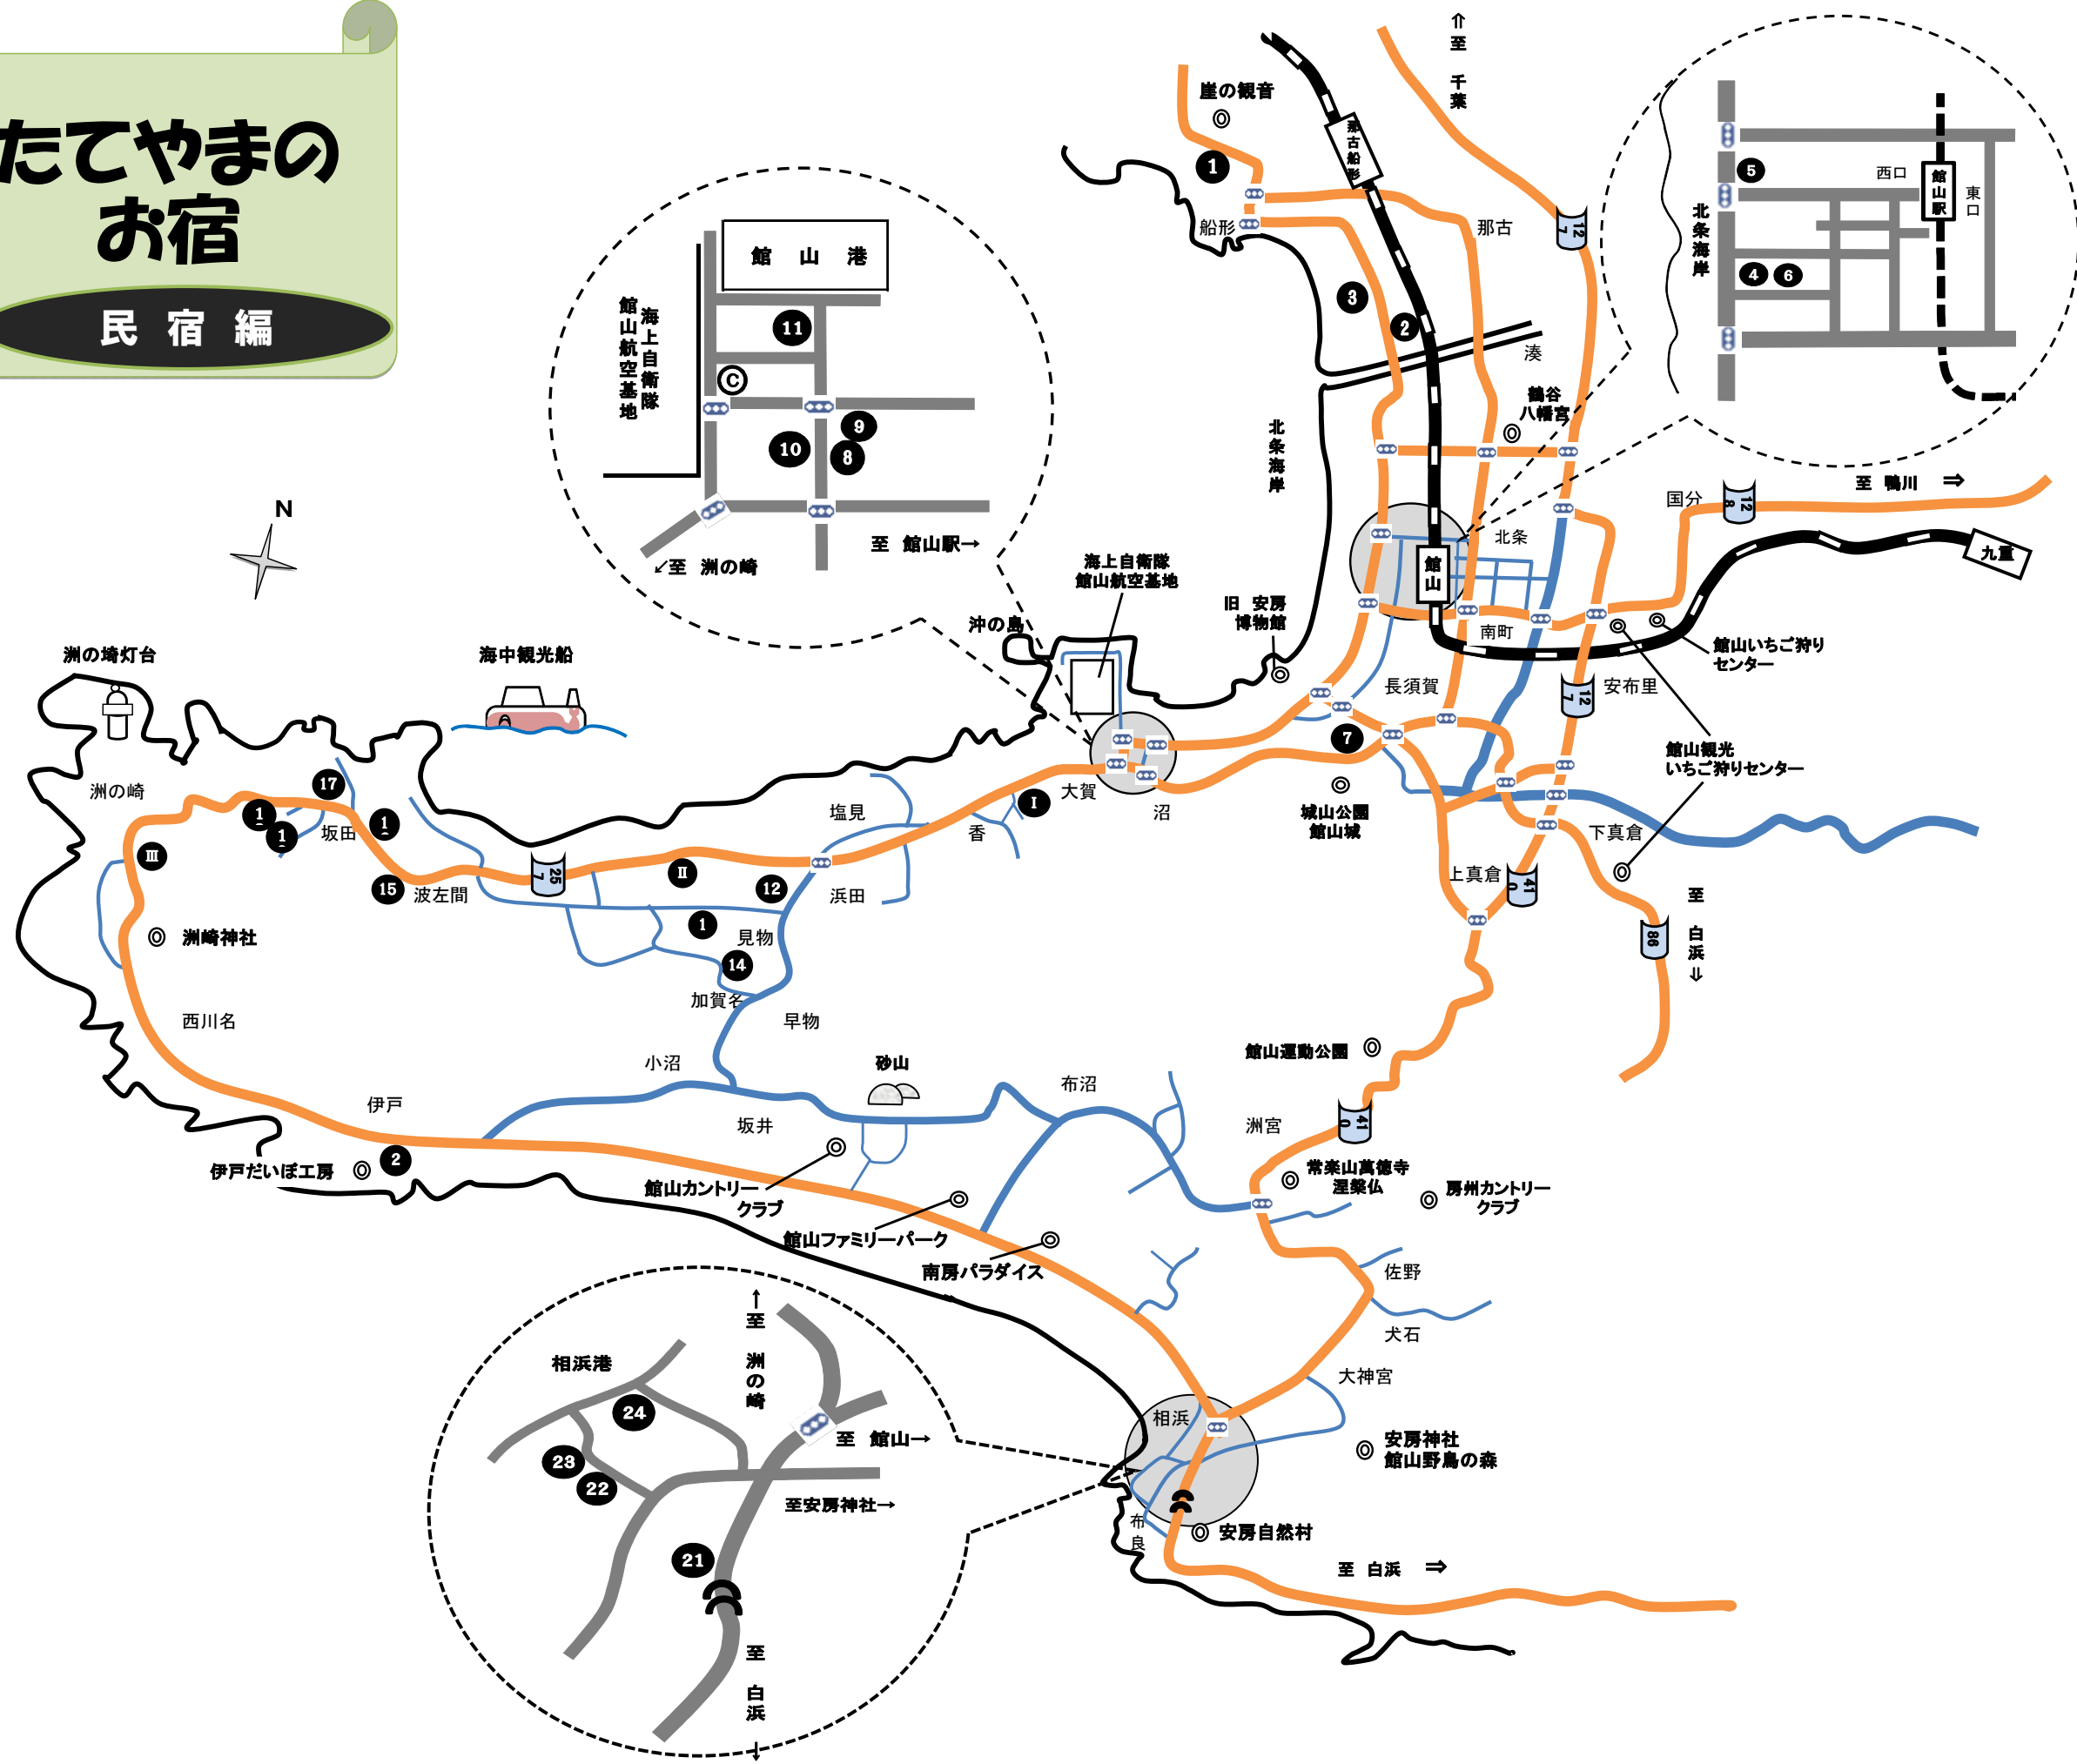

# たてやまのお宿

## 民宿編

- ① しおさい
- ② つのだ
- ③ 第一渚ガーデン
- ④ かやま・北浜
- ⑤ きらく
- ⑥ せいたろう
- ⑦ 池田荘
- ⑧ やまもと
- ⑨ きんざ
- ⑩ 温泉 コバラヤ
- ⑪ まるへい
- ⑫ 武田荘
- ⑬ さざ波荘
- ⑭ パロン・コミヤ
- ⑮ 伝平
- ⑯ みぎわ荘
- ⑰ 八郎平
- ⑱ 新藤館
- ⑲ 弥五左エ門
- ⑳ ほさか
- ㉑ みのすけ
- ㉒ とよだや
- ㉓ 安田丸
- ㉔ 森荘
- I 大和荘
- II 儀平
- III ほりきり荘